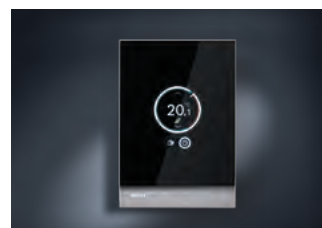

Nefit Easy

Easy is de slimste thermostaat. Bediening op afstand via smartphone of tablet. Zelflerend en geeft inzicht in het gasverbruik. Kijk voor meer informatie over Easy op nefit.nl/easy.