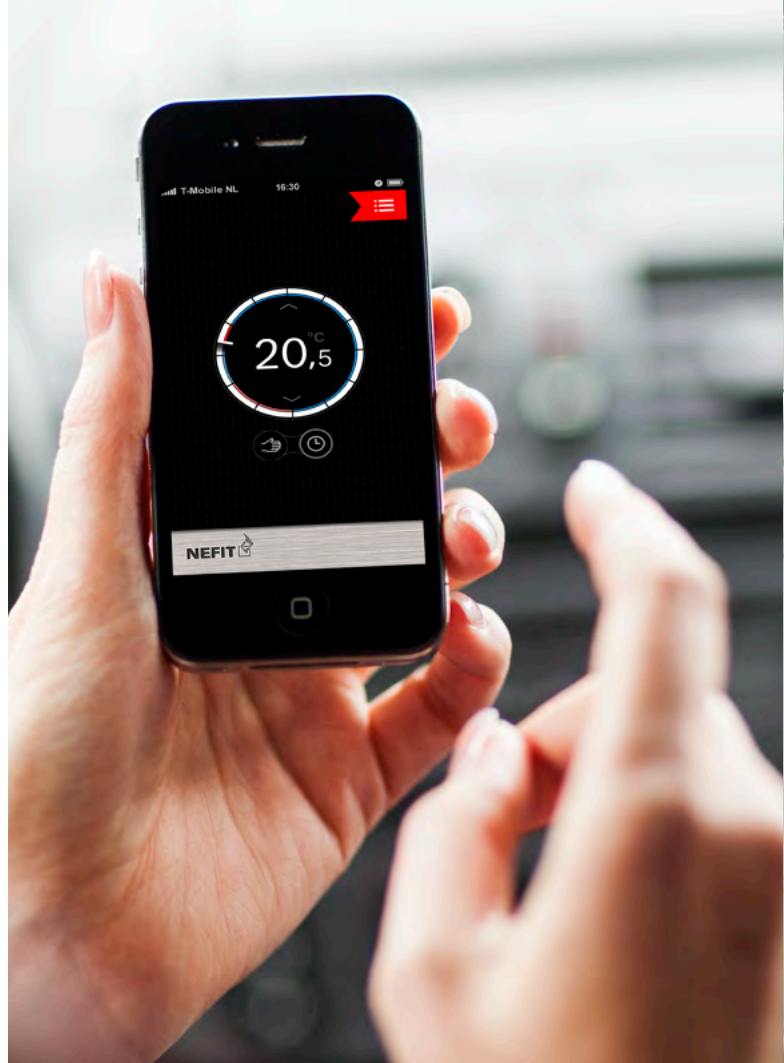

- Zelflerende software
- Bedienen via Easy app
- Energiebesparend comfort

Onbezorgd comfort, gemak en besparing

Naar de betrouwbare Nefit TrendLine II heeft u geen omkijken. U hoort zelfs niet dat u hem in huis heeft. Slimme Nefit technologie zorgt automatisch voor ongestoord functioneren, maximaal comfort en minimale energiekosten. En dankzij de Nefit Easy thermostaat kunt u uw verwarming overal ter wereld regelen via de handige app. U heeft dus alle gelegenheid om onbezorgd achterover te leunen. Wilt u uw vaste lasten nog verder verlagen, dan is Nefit TrendLine II ook achteraf eenvoudig uit te breiden met een van de duurzame oplossingen van Nefit.