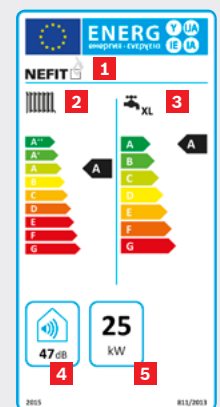

## Productspecificaties

Soort toestel	Nefit TrendLine II		Nefit TrendLine AquaPower Plus II	
	HR-combiketel		HR-combiketel met voorraadboiler	
Type	HRC 25	HRC 30	HRC 25	HRC 30
Gaskeur CW-klasse	CW4	CW5	CW6	CW6
Taphoeveelheid in l/min. 60°C (ΔT=50°C)	8,2	10	13*	13*
Taphoeveelheid in l/min. 40°C (ΔT=30°C)	13,8	17	23**	23**
Rendement (cv)	98,7%	98,7%	98,7%	98,7%
Rendement (warm water)	86,2%	85,7%	78,4%	78,4%
Nominaal vermogen cv (bij 50/30°C) in kW	7,4 - 26,2	7,4 - 31,5	7,4 - 26,2	7,4 - 31,5
Nominaal vermogen cv (bij 80/60°C) in kW	6,9 - 24,5	6,9 - 29,5	6,9 - 24,5	6,9 - 29,9
IP-klasse	IP X4D	IP X4D	IP X4D	IP X4D
Rookgasafvoer/luchttoevoer parallel in mm	80/80	80/80	80/80	80/80
Rookgasafvoer/luchttoevoer concentrisch in mm	60/100	60/100	60/100	60/100
Afmetingen (h x b x d)	69,5 x 44 x 30,4 cm	69,5 x 44 x 30,4 cm	100,7 x 44 x 52,5 cm	100,7 x 44 x 52,5 cm
Installatiegewicht in kg	34	34	34 + 28	34 + 28
Communicatieprotocol	EMS	EMS	EMS	EMS
Energie-efficiencyklasse cv				
Energie-efficiencyklasse warm tapwater				

\* 10 minuten, daarna continu 10 l/min.

\*\* 10 minuten, daarna continu 16 l/min.

- ▶ CE-keur en Gaskeur HR, CW 4-6, SV, NZ. Het CW-label geeft het warmwatercomfort aan. CW6 is de hoogste klasse.
- ▶ Garantie: 15 jaar garantie op de warmtewisselaar, 2 jaar op de overige onderdelen.

### Energie-efficiency

Het verplichte energielabel geeft een indicatie van de energieprestaties van een product. Meer informatie? Kijk op [nefit.nl/energielabel](http://nefit.nl/energielabel).

- 1 Productinfo: leverancier, merk, type
- 2 Energie-efficiencyklasse cv
- 3 Energie-efficiencyklasse warm tapwater
- 4 Geluidsniveau in dB
- 5 Vermogen in kW