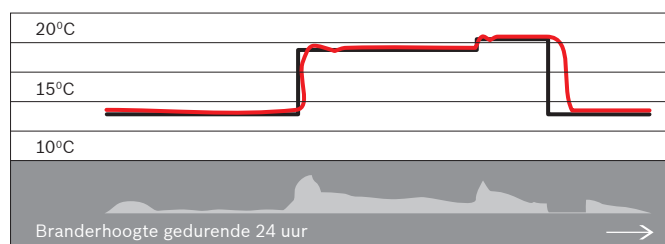

Nefit modulerende regeling op ruimtetemperatuur