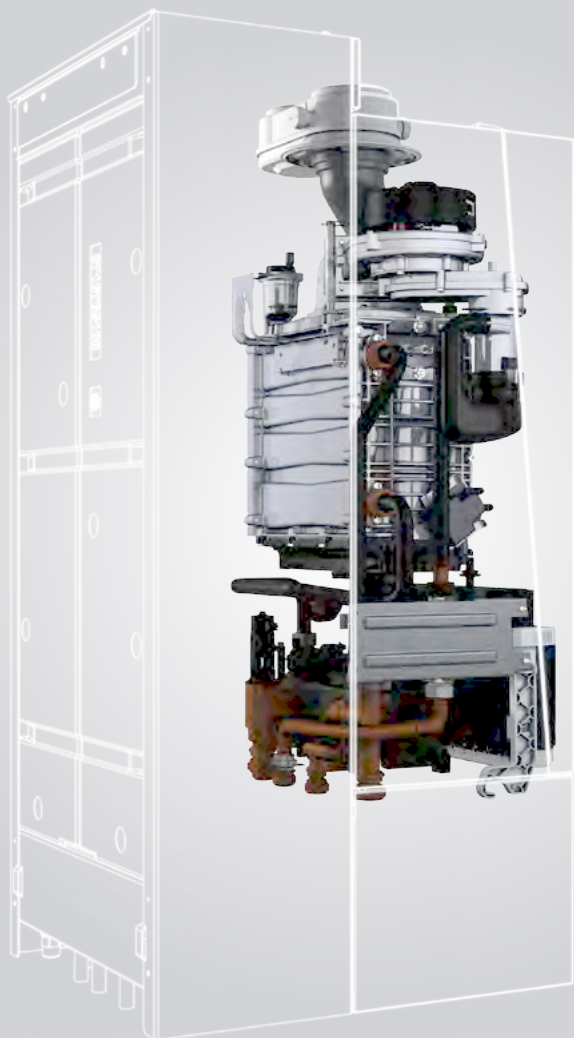

## Nefit TrendLine II

De eerste HR-ketel met High Speed warmtewisselaar

intelligent

Met behulp van geavanceerde computersimulaties is in het Nefit Kenniscentrum de ideale warmtewisselaar ontworpen en getest. Om dit ontwerp vervolgens ook daadwerkelijk te kunnen realiseren, maakt Nefit gebruik van een ingenieuze lastechniek: Friction Stir Welding. Nefit TrendLine II is de eerste verwarmingsketel ter wereld waarvan de warmtewisselaar is gemaakt met deze hypermoderne lastechniek, die onder meer wordt gebruikt in de lucht- en ruimtevaart. Het resultaat is een robuuste, betrouwbare en uiterst duurzame High Speed warmtewisselaar. Deze is twee keer zo klein als gangbare warmtewisselaars met een vergelijkbaar vermogen.